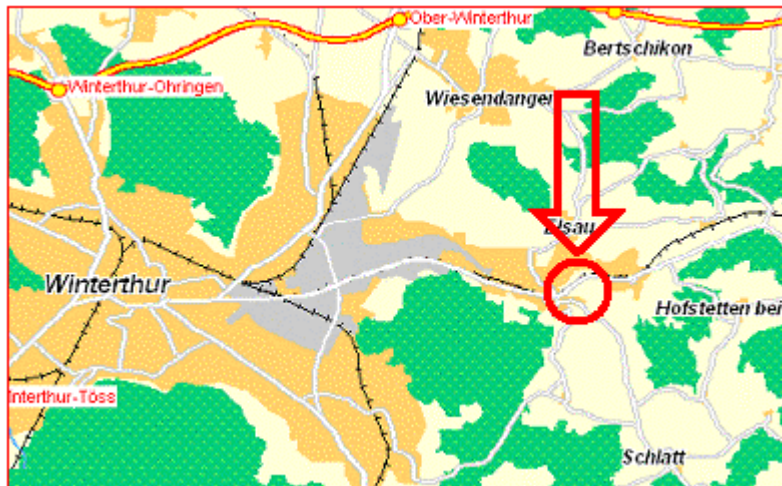

Lageplan

Pestalozzihaus
8352 Rätterschen
Alte St. Gallerstrasse 1
Telefon 052 368 21 21
Fax 052 368 21 20
info@pestalozzihaus.ch

Von Wil aus stündlich, mit der S-35 Richtung Winterthur bei der Haltestelle Rätterschen aussteigen.

Von Winterthur aus stündlich, mit der S-35 Richtung Wil bei der Haltestelle Rätterschen aussteigen.