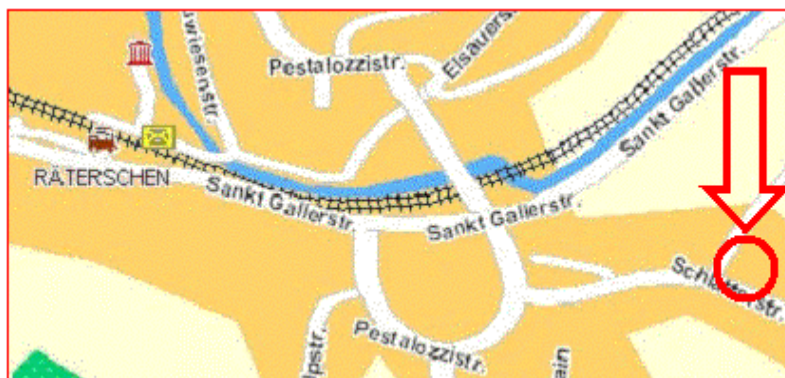

Lageplan

Pestalozzihaus
8352 Rätterschen
Alte St. Gallerstrasse 1
Telefon 052 368 21 21
Fax 052 368 21 20
info@pestalozzihaus.ch

Von Wil aus stündlich, mit der S-35 Richtung Winterthur bei der Haltestelle Rätterschen aussteigen.

Von Winterthur aus stündlich, mit der S-35 Richtung Wil bei der Haltestelle Rätterschen aussteigen.